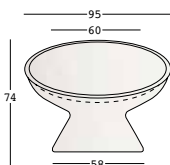

8455

U1

30119

● bianco/
white

30120

● beige/
beige

30121

● azzurro/
light blue

30126

● sabbia rosa/
pink sand

GROSS WEIGHT:

kg 20,4

DETAILS:

**Necessita di 1 Kit Luce/
Needs 1 Light Kit**

ACCESSORIES:

A4668
Kit fissaggio a terra
Plust set 2/Ground
fixing kit Plust set 2

KIT LUCE/LIGHT KIT

A4922 Kit luce senza lampadina indoor/
Indoor light kit without bulb

A4923 Kit luce senza lampadina outdoor/
Outdoor light kit without bulb

A4744 Kit LED RGB a batteria per interni-esterni bluetooth/
Bluetooth RGB LED light kit with battery indoor-outdoor